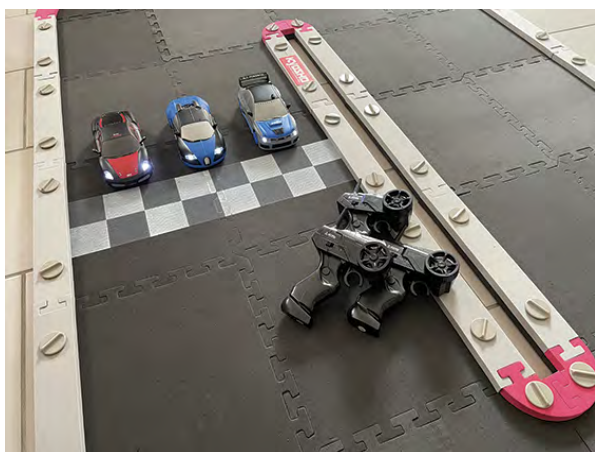

CultureSport

LOCATION CIRCUIT DE VOITURES

CIRCUIT KYOSHO

Partez en trombe avec ce circuit de pilotage et ses voitures télécommandées !

Sachez que toutes les techniques et astuces seront bonnes pour remporter ce challenge : queues de poissons, dérapages contrôlés et autres calculs ingénieux. Venez soutenir votre équipe en amenant votre voiture électrique télécommandée à la victoire. Lors de cette lutte effrénée, tous les coups sont permis.

Nombre de joueurs max : **3** - Age conseillé : **9 ans**
Largeur : 5m - Longueur : 6,50m

Loué avec la notice de montage, chargeur.

Frais de transport en sus si vous souhaitez que l'on vous livre et monte le circuit.